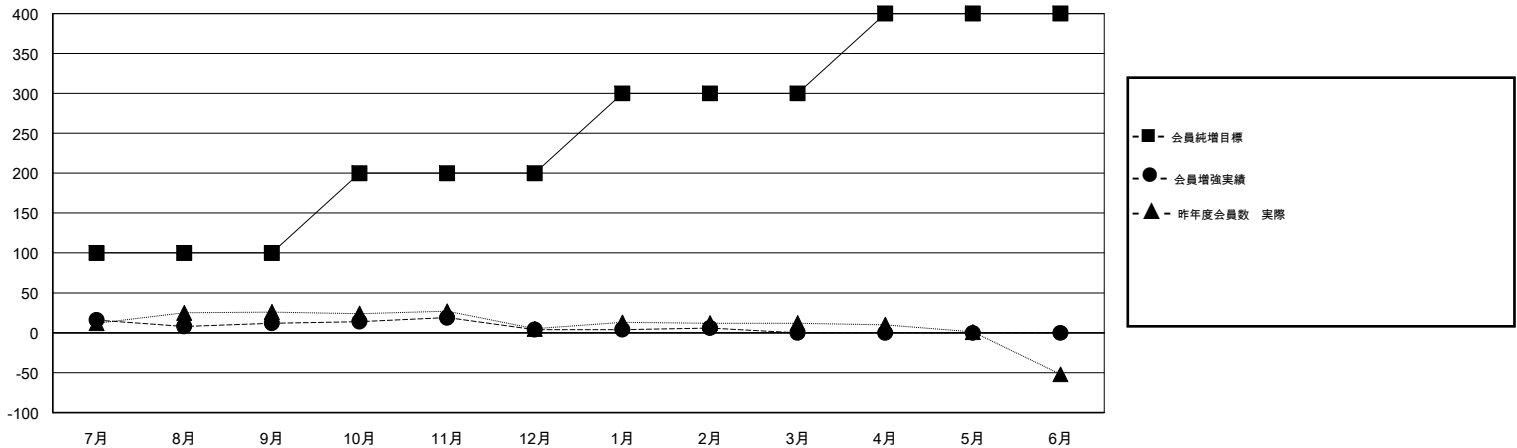

MONTHLY MEMBERSHIP PROGRESS REPORT

District 332 E

Results as of: 02/28/2019

GMT: MASAYOSHI MARUYAMA, YASUHISA NAKAMURA

地域 JAPAN

GMT会則地域

| クラブ | | | | 名 | | | |
|---------------|--------|------|-------|---------------|--------|--------|---------------|
| 結果: 2018-2019 | | | | 結果: 2018-2019 | | | |
| 四半期 | 新クラブ目標 | 新クラブ | 解散クラブ | 四半期 | 会員純増目標 | 会員増強実績 | 退会者(転籍を含む) 実際 |
| 7月/8月/9月 | 0 | 0 | 0 | 7月/8月/9月 | 100 | 47 | 31 |
| 10月/11月/12月 | 1 | 0 | 0 | 10月/11月/12月 | 100 | 29 | 34 |
| 1月/2月/3月 | 1 | 0 | 0 | 1月/2月/3月 | 100 | 12 | 10 |
| 4月/5月/6月 | 1 | 0 | 0 | 4月/5月/6月 | 100 | 0 | 0 |

新クラブ目標及び実績累計

会員目標及び実績累計

| | | |
|----------|--------------------------------------|-------------------|
| 解散クラブ: 0 | 37 CLUBS OF 56 一名以上の新会員を登録 | 男女別 |
| 退会者 | | 男性 1,560 (78.31%) |
| 物故会員 7 | | 女性 432 (21.69%) |
| クラブ解散 0 | | 女性%年度目標: 15% |
| その他 68 | 会員累計データを見るには、ここをクリック | 世帯主/家族会員合計 654 |
| 合計 75 | | 国際会費半額の家族会員 354 |