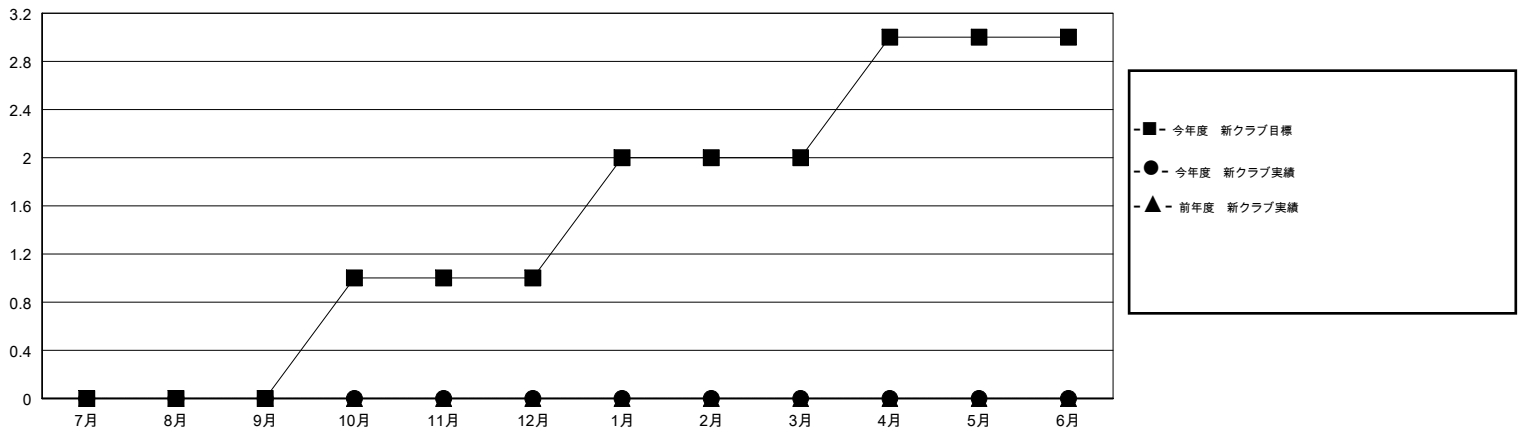

MONTHLY MEMBERSHIP PROGRESS REPORT

District 332 E

Results as of: 02/28/2019

GMT: MASAYOSHI MARUYAMA, YASUHISA NAKAMURA

地域 JAPAN

GMT会則地域

| クラブ | | | | 名 | | | |
|---------------|--------|------|-------|---------------|--------|--------|---------------|
| 結果: 2018-2019 | | | | 結果: 2018-2019 | | | |
| 四半期 | 新クラブ目標 | 新クラブ | 解散クラブ | 四半期 | 会員純増目標 | 会員増強実績 | 退会者(転籍を含む) 実際 |
| 7月/8月/9月 | 0 | 0 | 0 | 7月/8月/9月 | 100 | 47 | 31 |
| 10月/11月/12月 | 1 | 0 | 0 | 10月/11月/12月 | 100 | 29 | 34 |
| 1月/2月/3月 | 1 | 0 | 0 | 1月/2月/3月 | 100 | 12 | 10 |
| 4月/5月/6月 | 1 | 0 | 0 | 4月/5月/6月 | 100 | 0 | 0 |

新クラブ目標及び実績累計

会員目標及び実績累計

| | | |
|----------|--------------------------------------|-------------------|
| 解散クラブ: 0 | 37 CLUBS OF 56 一名以上の新会員を登録 | 男女別 |
| 退会者 | | 男性 1,560 (78.31%) |
| 物故会員 7 | | 女性 432 (21.69%) |
| クラブ解散 0 | | 女性%年度目標: 15% |
| その他 68 | 会員累計データを見るには、ここをクリック | 世帯主/家族会員合計 654 |
| 合計 75 | | 国際会費半額の家族会員 354 |